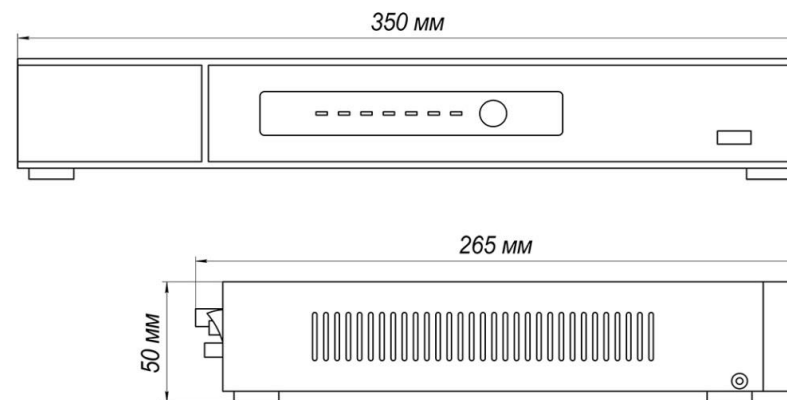

2. Комплект поставки.

2.1 IP-видеореги­стратор	1 шт.
2.2 Комплект кре­пежа жесткого диска	1 шт.
2.3 Блок питания 12 В 5 А (DC)	1 шт.
2.4 Упаковочная тара	1 шт.

3. Назначение.

8-канальный IP-видеореги­стратор BS1208 предназначен для записи с разрешением до 2 Мп с IP-камер BEWARD серии В.

4. Устройство и принцип работы.

8-канальный IP-видеореги­стратор BS1208 предназначен для записи с разрешением до 2 Мп в формате H.264 High Profile/Main Profile/Base Profile с IP-камер BEWARD серии В. Поддерживаются модели IP-камер: В1210R, В1210DM, В2710R, В1710, В1710RV, В1710DM, В2710DM, В1710DR, В1710DV, В2720, В2710DR, В2720RV, В2720DV. Запись информации производится на жесткий диск, подключенный через SATA-интерфейс, а просмотр – удаленно, по сети, через веб-интерфейс на подключенном VGA- или HDMI-мониторе.

5. Установка

ВНИМАНИЕ! Перед подключением и настройкой оборудования обязательно прочтите руководство по эксплуатации устройства. Помните, что неправильная установка и настройка оборудования может привести к его неработоспособности и выходу из строя!

ВНИМАНИЕ! В случае установки видеореги­стратора на токопроводящую поверхность, во избежание попадания напряжения на корпус устройства, установочная поверхность должна быть заземлена!

6. Сертификация

Сертификат № TC RU C-RU.AB29.B.02240, серия RU № 0238552

7. Габаритный чертеж.

8. Утилизация

Изделие утилизировать как бытовую технику согласно правилам, установленными органами самоуправления региона утилизации.

9. Гарантийные обязательства

Гарантийные обязательства представлены на сайте по ссылке: <http://www.beward.ru/contact/service/>